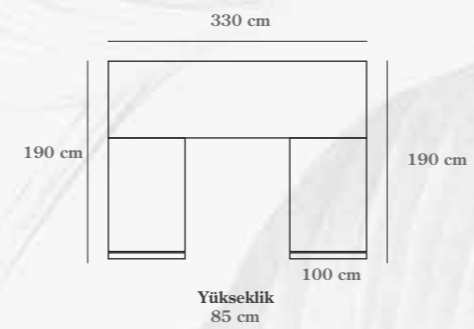

Oslo

Köşe Takımı Corner Set

İsveç

Köşe Takımı Corner Set